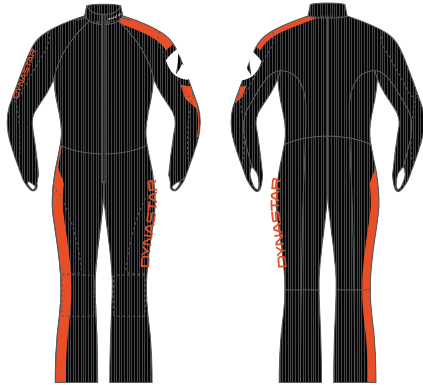

SAX

LIME

ORANGE

SLALOM JACKET CUSTOMIZE

S / M / L / XL / XXL

RED

NAVY

SAX

LIME

ORANGE

PADDING JACKET CUSTOMIZE

S / M / L / XL / XXL

BEKLEIDUNG

GIANT SUIT ADULT

DLFS01A

SIZE S / M / L / XL / XXL

GIANT SUIT JUNIOR

DLFS01J

SIZE 130 / 140 / 150 / 160

SLALOM SHORT ADULT

DLFS02A

SIZE S / M / L / XL / XXL

SLALOM SHORT JUNIOR

DLFS02J